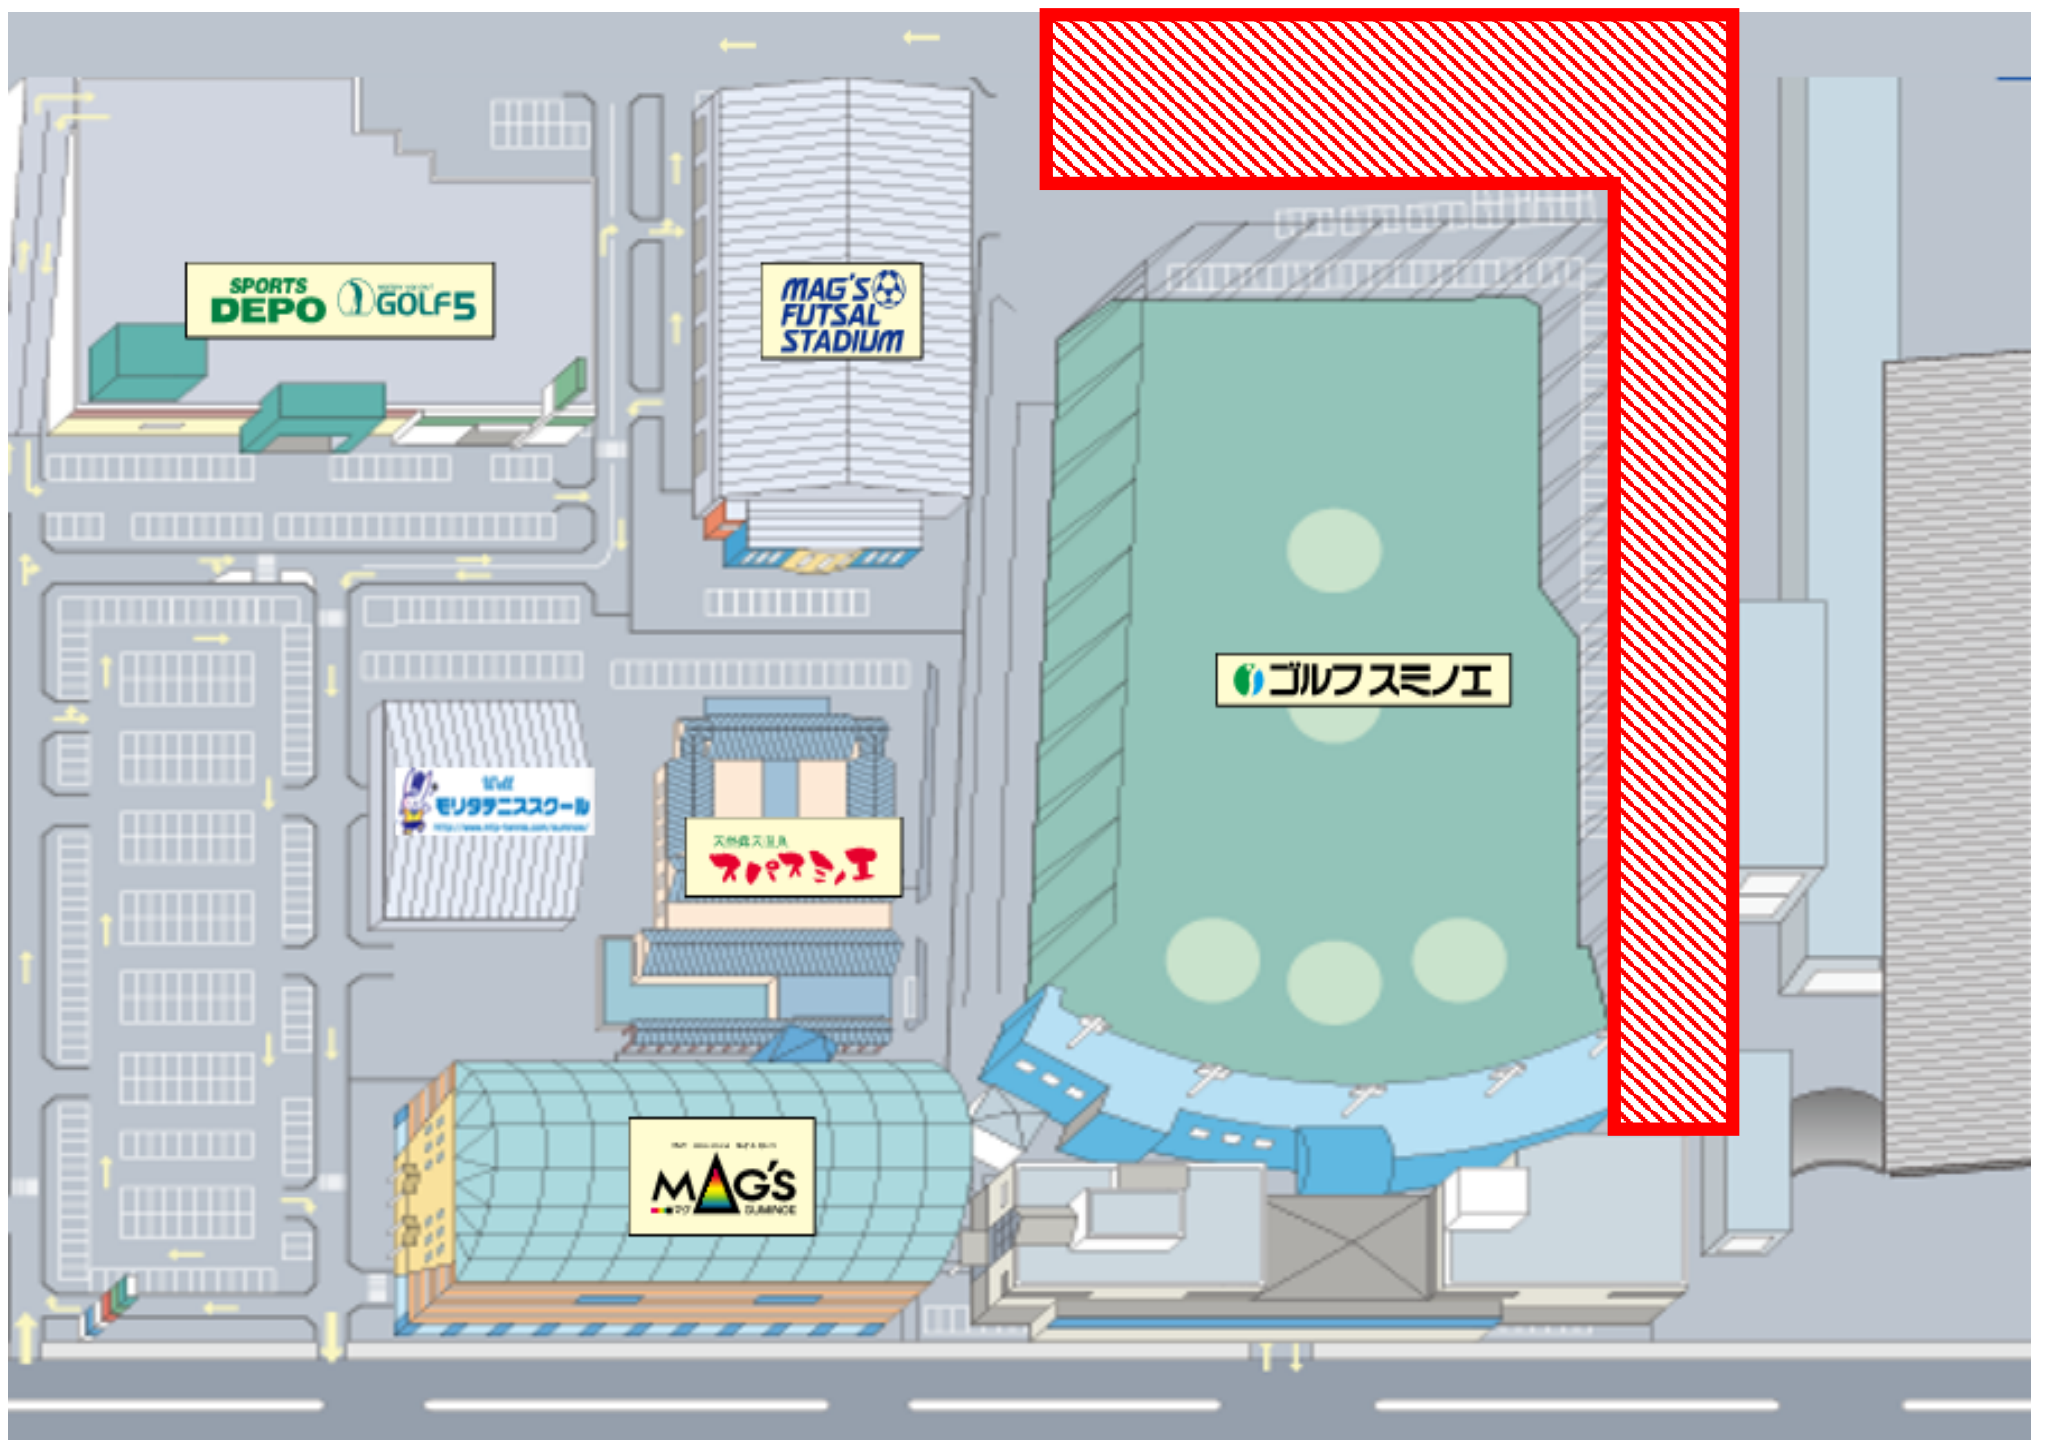

# 駐車場利用制限のお知らせ

8月6日（月）～8月10（金）  
ネット張替え工事を行います。

※8月6日（月）早朝5：00から  
8月10日（金）夜19：00までの間  
下記の  部分は  
駐車禁止及び、通り抜け禁止となります

なお、工事終了時刻は工事の状況により、変更される場合がございます。

ご迷惑をおかけいたしますが、何卒、ご容赦くださいますようお願い申し上げます。